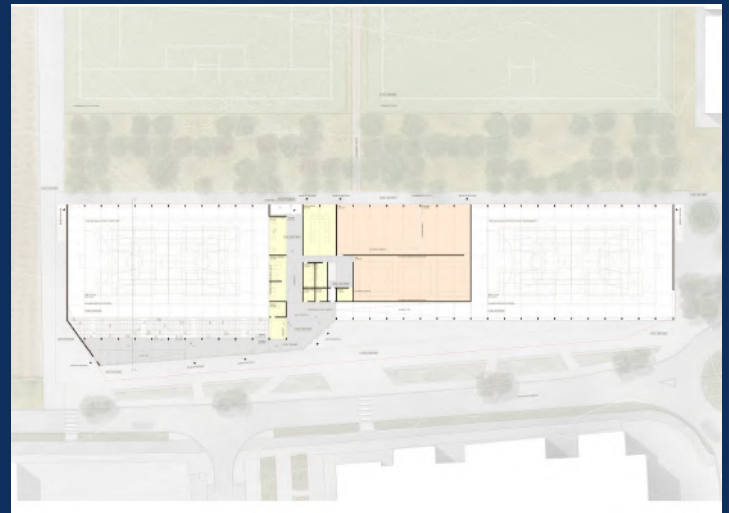

FAISONS DE CORMEILLES

Un terrain de Jeux

**PRÉSENTATION DE NOS
ÉQUIPEMENTS :**

**COMPLEXE
GILLES BOUTANTIN
(VUE SUD)**

FAISONS DE CORMEILLES

Un terrain de Jeux

COMPLEXE GILLES BOUTANTIN

Ce complexe se compose d'une double halle, regroupant dans l'une d'elles un terrain polyvalent (basket-ball/volley-ball/handball) en parquet, équipé d'une tribune de 499 places.

La seconde est une salle d'entraînement avec un sol en taraflex.

Le complexe est aussi doté d'une salle pieds/poings, d'un dojo, d'une salle de musculation, d'une salle de réunion ainsi que de 8 vestiaires.

Un terrain de Jeux

**LES ÉQUIPEMENTS
SPORTIFS ANNEXES :**

LE COMPLEXE LÉO TAVAREZ

Il se situe à 100 mètres du
complexe Gilles Boutantin et
dispose d'une grande halle, de 2
dojos, 2 salles de gymnastique
ainsi qu'une salle de réunion.