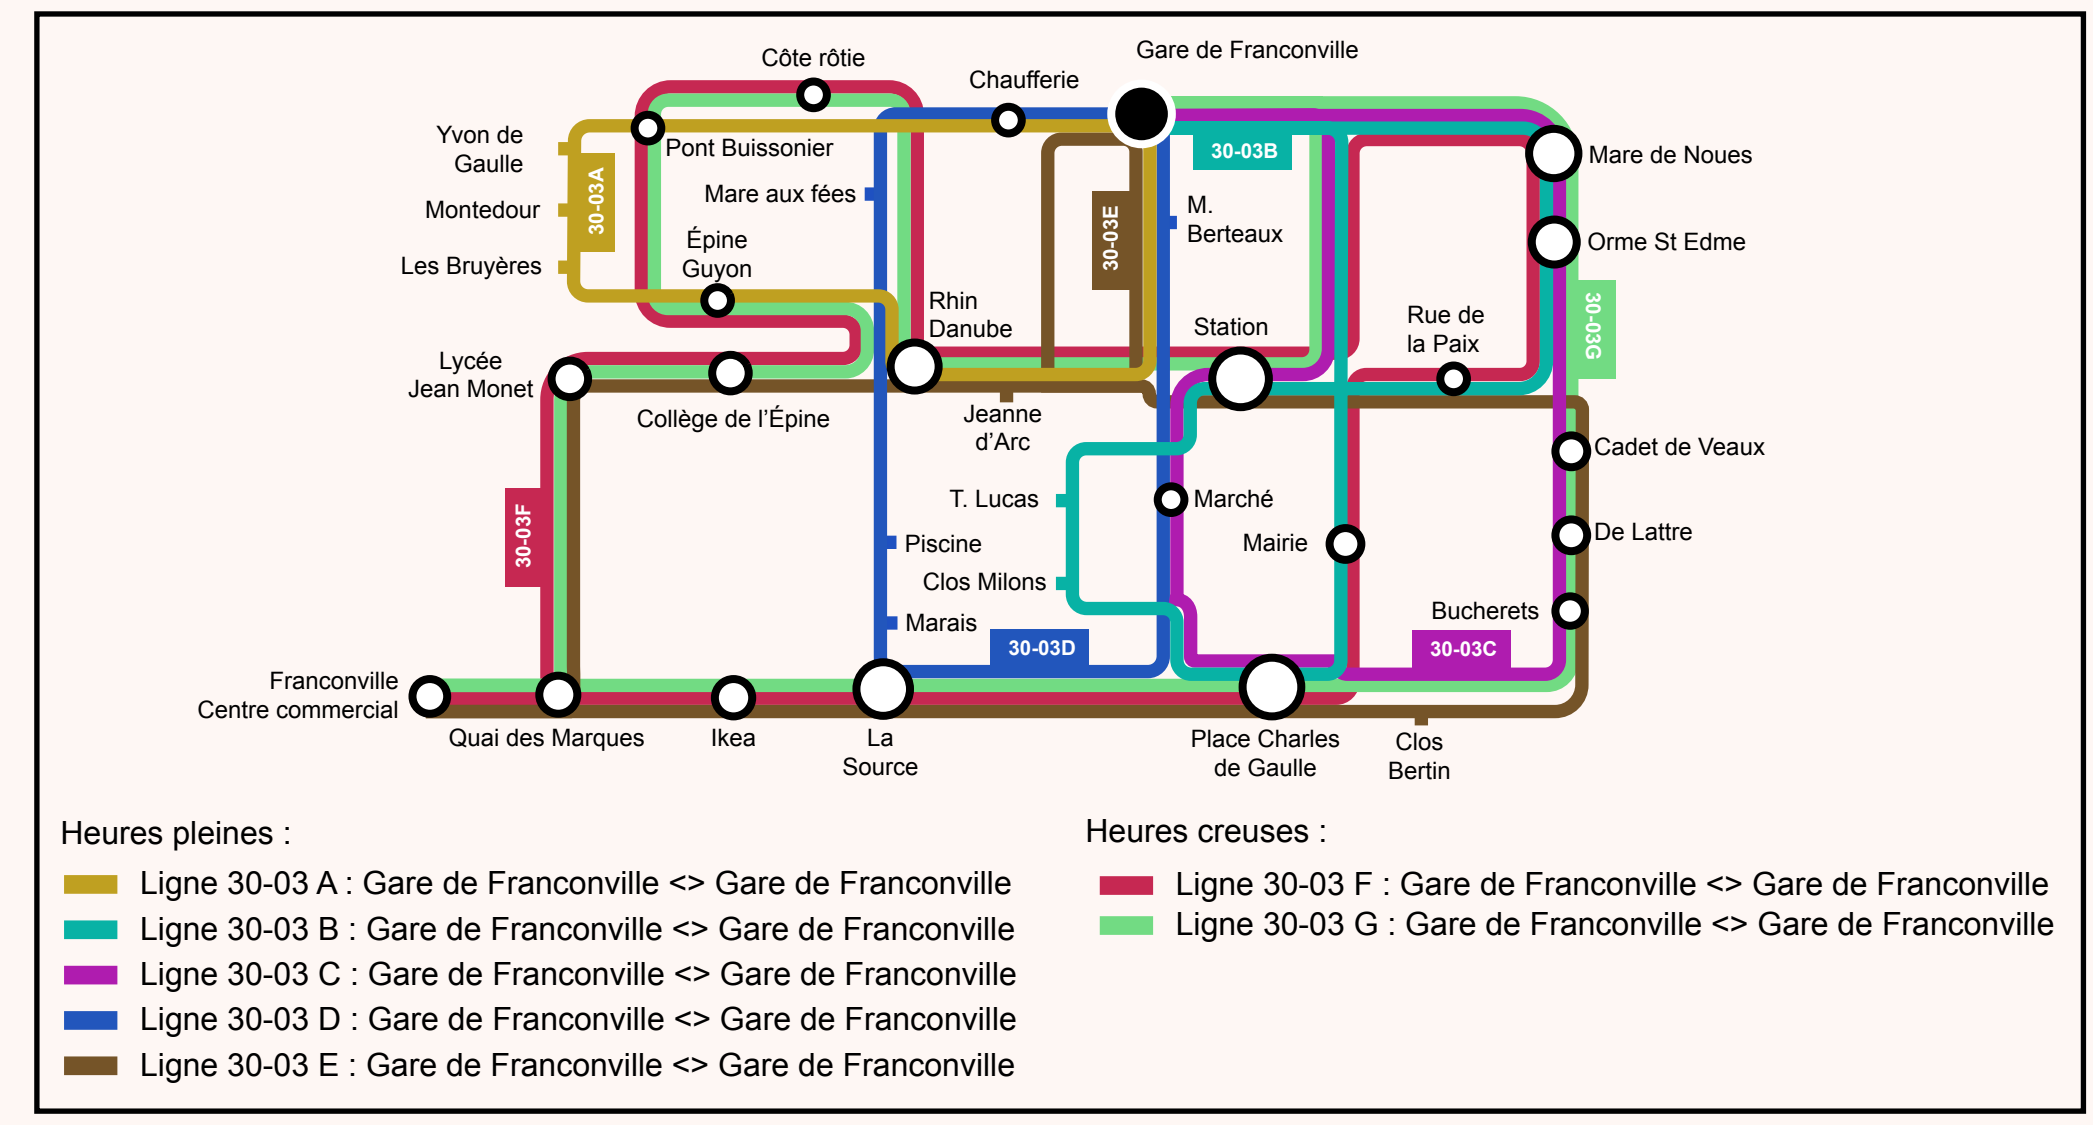

# LE RÉSEAU DE BUS DE VAL PARISIS (LIGNES RÉGULIÈRES)

- Heures pleines :**
- Ligne 30-05 : Gare de Montigny-Beauchamp <-> Gare de Sartrouville
  - Ligne 30-09 : Gare de Montigny-Beauchamp <-> Gare de Montigny-Beauchamp
  - Ligne 30-10 : Gare de Montigny-Beauchamp <-> Gare de Taverny
  - Ligne 30-18 : Gare de Montigny-Beauchamp > Gare de Bessancourt
  - Ligne 30-22 : Gare de Cernay <-> Résidence du Moulin (Sannois)
  - Ligne 30-38 : Gare de Cormeilles-en-Parisis <-> Gare de Montigny-Beauchamp
  - Ligne 30-42 : Gare de Sannois <-> Résidence du Moulin (Sannois)
  - Ligne 30-47 : Gare d'Herblay <-> Alouettes
  - Ligne 30-07 : Gare de Herblay <-> Buttes Blanches (Herblay)
  - Ligne 30-48 : Gare de Herblay <-> Illustre Théâtre (Herblay)
  - Ligne 30-12 : Gare de Cormeilles-en-Parisis <-> Gare de Cormeilles-en-Parisis
  - Ligne 30-21 Ouest : Gare de Cormeilles-en-Parisis <-> Gare de Cormeilles-en-Parisis
  - Ligne 30-21 Est : Gare de Cormeilles-en-Parisis <-> Gare de Cormeilles-en-Parisis
  - Ligne 30-46 : Gare de Cormeilles-en-Parisis <-> Gare de Cormeilles-en-Parisis
  - Ligne 3 : Gare de la Frette - Montigny <-> Pont de Bezons
  - Ligne 30-14 : Gare de Franconville <-> Gare de Saint-Leu-la-Forêt
  - Ligne 30-23 : Gare de Montigny-Beauchamp <-> Gare de Saint-Leu-la-Forêt
  - Ligne 30-37 : Gare de Franconville <-> Gare de Franconville
  - Ligne 261 : Gare de Franconville <-> Bongarde
  - Ligne 30-11 : Gare d'Ermont Eaubonne <-> Les Espérances / La Tour
  - Ligne 30-43 : Gare de Cernay <-> Ermont La Tour
- Heures creuses :**
- Ligne 30-03 A : Gare de Franconville <-> Gare de Franconville
  - Ligne 30-03 B : Gare de Franconville <-> Gare de Franconville
  - Ligne 30-03 C : Gare de Franconville <-> Gare de Franconville
  - Ligne 30-03 D : Gare de Franconville <-> Gare de Franconville
  - Ligne 30-03 E : Gare de Franconville <-> Gare de Franconville
  - Ligne 95-03 A : Gare de Cergy Préfecture <-> Gare de Montigny-Beauchamp
  - Ligne 95-03 B : Gare de Cergy Préfecture <-> Hôtel de Ville (Margency)
  - Ligne 95-19 A : Gare de Cergy Préfecture <-> Gare de Montigny-Beauchamp <-> Gare d'Argenteuil
  - Ligne 95-19 B : Gare de Cergy Préfecture <-> Gare de Ermont Eaubonne
  - Ligne 95-19 C : Gare de Montigny-Beauchamp <-> Gare d'Argenteuil
  - Ligne 95-20 : Gare de Cergy Préfecture <-> Gare du Val d'Argenteuil
  - Ligne 95-21 : Gare de Herblay <-> Gare de Montigny-Beauchamp
  - Ligne 30-03 F : Gare de Franconville <-> Gare de Franconville
  - Ligne 30-03 G : Gare de Franconville <-> Gare de Franconville
- Circuit Nord :** Place de la Libération (Herblay) <-> Place de la Libération (Herblay)
- Circuit Sud :** Place de la Libération (Herblay) <-> Quai du Génie (Herblay)
- Citeval Cormeilles :** Gare de Cormeilles-en-Parisis <-> Gare de Cormeilles-en-Parisis