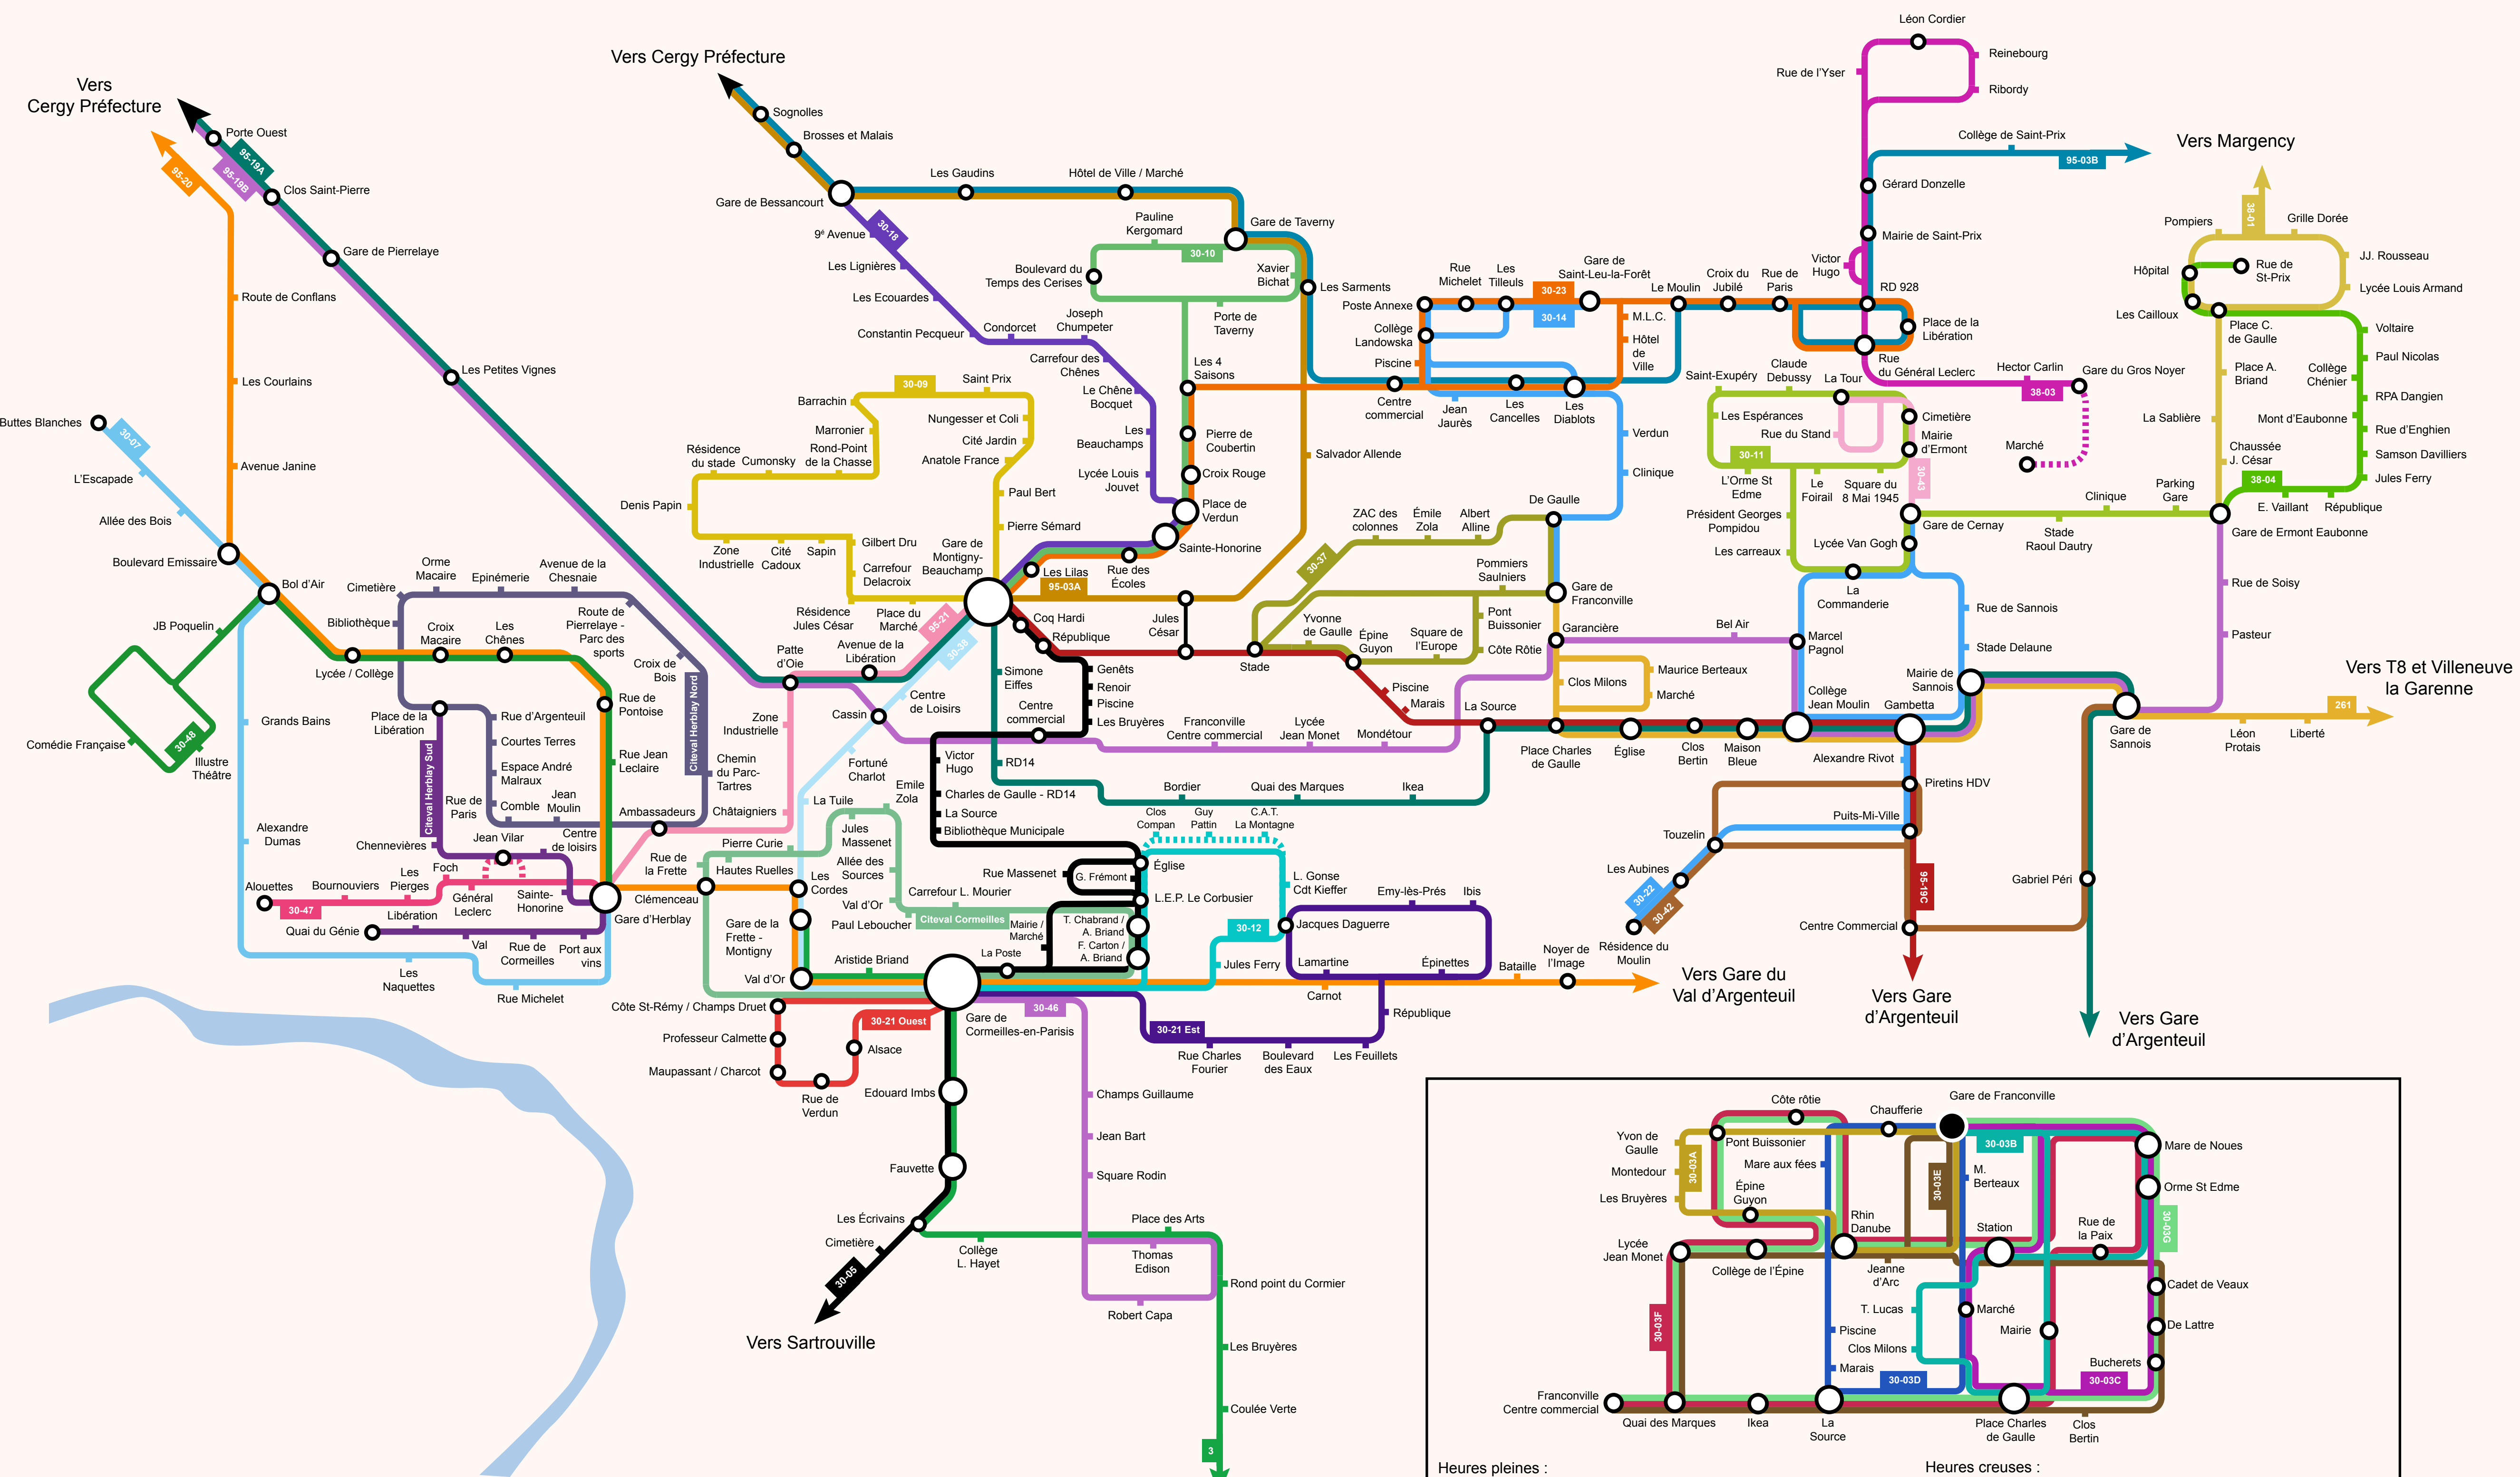

# LE RÉSEAU DE BUS DE VAL PARISIS (LIGNES RÉGULIÈRES)

- Heures pleines :**
- Ligne 30-05 : Gare de Montigny-Beauchamp <-> Gare de Sartrouville
  - Ligne 30-09 : Gare de Montigny-Beauchamp <-> Gare de Montigny-Beauchamp
  - Ligne 30-10 : Gare de Montigny-Beauchamp <-> Gare de Taverny
  - Ligne 30-18 : Gare de Montigny-Beauchamp > Gare de Bessancourt
  - Ligne 30-22 : Gare de Cernay <-> Résidence du Moulin (Sannois)
  - Ligne 30-38 : Gare de Cormeilles-en-Parisis <-> Gare de Montigny-Beauchamp
  - Ligne 30-42 : Gare de Sannois <-> Résidence du Moulin (Sannois)
  - Ligne 30-47 : Gare d'Herblay <-> Alouettes
  - Ligne 30-07 : Gare de Herblay <-> Buttes Blanches (Herblay)
  - Ligne 30-48 : Gare de Herblay <-> Illustre Théâtre (Herblay)
  - Ligne 30-12 : Gare de Cormeilles-en-Parisis <-> Gare de Cormeilles-en-Parisis
  - Ligne 30-21 Ouest : Gare de Cormeilles-en-Parisis <-> Gare de Cormeilles-en-Parisis
  - Ligne 30-21 Est : Gare de Cormeilles-en-Parisis <-> Gare de Cormeilles-en-Parisis
  - Ligne 30-46 : Gare de Cormeilles-en-Parisis <-> Gare de Cormeilles-en-Parisis
  - Ligne 3 : Gare de la Frette - Montigny <-> Pont de Bezons
  - Ligne 30-14 : Gare de Franconville <-> Gare de Saint-Leu-la-Forêt
  - Ligne 30-23 : Gare de Montigny-Beauchamp <-> Gare de Saint-Leu-la-Forêt
  - Ligne 30-37 : Gare de Franconville <-> Gare de Franconville
  - Ligne 261 : Gare de Franconville <-> Bongarde
  - Ligne 30-11 : Gare d'Ermont Eaubonne <-> Les Espérances / La Tour
  - Ligne 30-43 : Gare de Cernay <-> Ermont La Tour
- Heures creuses :**
- Ligne 30-03 A : Gare de Franconville <-> Gare de Franconville
  - Ligne 30-03 B : Gare de Franconville <-> Gare de Franconville
  - Ligne 30-03 C : Gare de Franconville <-> Gare de Franconville
  - Ligne 30-03 D : Gare de Franconville <-> Gare de Franconville
  - Ligne 30-03 E : Gare de Franconville <-> Gare de Franconville
  - Ligne 95-03 A : Gare de Cergy Préfecture <-> Gare de Montigny-Beauchamp
  - Ligne 95-03 B : Gare de Cergy Préfecture <-> Hôtel de Ville (Margency)
  - Ligne 95-19 A : Gare de Cergy Préfecture <-> Gare de Montigny-Beauchamp <-> Gare d'Argenteuil
  - Ligne 95-19 B : Gare de Cergy Préfecture <-> Gare de Ermont Eaubonne
  - Ligne 95-19 C : Gare de Montigny-Beauchamp <-> Gare d'Argenteuil
  - Ligne 95-20 : Gare de Cergy Préfecture <-> Gare du Val d'Argenteuil
  - Ligne 95-21 : Gare de Herblay <-> Gare de Montigny-Beauchamp
  - Ligne 30-03 F : Gare de Franconville <-> Gare de Franconville
  - Ligne 30-03 G : Gare de Franconville <-> Gare de Franconville
- Circuit Nord :** Place de la Libération (Herblay) <-> Place de la Libération (Herblay)
- Circuit Sud :** Place de la Libération (Herblay) <-> Quai du Génie (Herblay)
- Citeval Cormeilles :** Gare de Cormeilles-en-Parisis <-> Gare de Cormeilles-en-Parisis