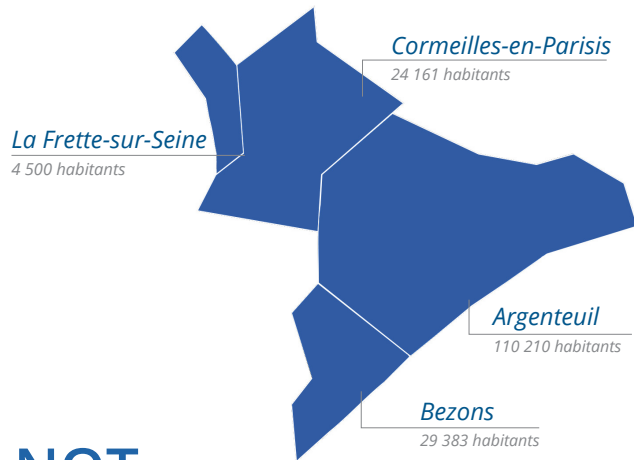

Azur

SYNDICAT MIXTE DE COLLECTE ET VALORISATION DES DÉCHETS

NOTRE TERRITOIRE

3 COMMUNAUTÉS ADHÉRENTES ET 4 COMMUNES

- L'Établissement Public Territorial **Boucle Nord de Seine (métropole du Grand Paris)** pour Argenteuil.
- La Communauté d'Agglomération **Saint Germain Boucles de Seine** pour Bezons.
- La Communauté d'Agglomération **Val Parisis** pour Cormeilles-en-Parisis et La Frette-sur-Seine.